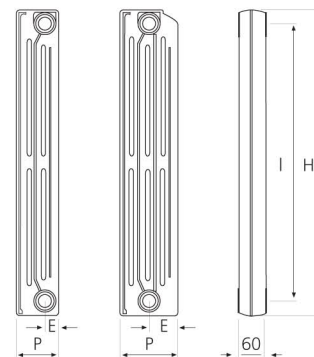

Kios Radiadores de fundición

Los radiadores de fundición Kios son el resultado de la dilatada experiencia de Manaut en la producción de emisores de calor. La tecnología de vanguardia empleada en su fabricación y la alta resistencia del producto acabado garantizan un óptimo nivel de confort, una alta longevidad y excelentes prestaciones.

Óptimo rendimiento térmico

Por su estudiado diseño y la alta calidad y características del hierro fundido transmiten eficazmente el calor.

Robustez y duración

Los radiadores Kios se verifican a una presión de 10 bar, ofreciendo un alto coeficiente de seguridad a una presión de trabajo de 6 bar.

La calidad de los materiales empleados y la pintura de imprimación garantizan una excepcional resistencia a la corrosión.

Elegancia clásica

Sus líneas clásicas e intemporales y su excelente acabado final permiten una integración

armoniosa en cualquier tipo de espacio o estilo de decoración, y son de fácil limpieza y mantenimiento.

Instalación a medida

Se suministran, ya ensamblados, en bloques de 10 elementos y pintura de imprimación.

El carácter modular permite reducir o aumentar el número de elementos con facilidad, permitiendo instalaciones a la medida de cada hogar o necesidad de confort.

Modelo	Características físicas						Características térmicas (EN 442 ΔT 50° C)		
Kios	Altura H mm	Entre ejes I mm	Profundidad P mm	Conexión E mm	Peso kg / elem.	Capacidad agua L / elem.	Pot. nominal Watt / elem.	Pot. nominal Kcal / h / elem.	Ec. térmica exponente (n)
2/566	566	500	60	30	3,6	0,57	55,6	47,8	1,300
2/690	690	623	60	30	4,4	0,61	66,5	57,2	1,307
2/880	880	813	60	30	5,5	0,75	83,6	71,9	1,317
3/566	566	500	95	30	4,9	0,70	78,0	67,1	1,317
3/690	690	623	95	30	6,1	0,83	92,1	79,2	1,321
3/880	880	813	95	30	7,6	1,00	114,0	98,1	1,327
4/566	566	500	130	65	6,2	0,83	98,6	84,8	1,348
4/690	690	623	130	65	7,7	0,92	117,0	100,7	1,344
4/880	880	813	130	65	10,0	1,06	145,0	124,7	1,338
5/566	566	500	165	82,5	7,8	0,96	119,0	102,3	1,385
5/690	690	623	165	82,5	9,4	1,09	140,0	120,4	1,394
5/880	880	813	165	82,5	11,9	1,32	172,0	147,9	1,407

C&C Manaut, S.L.U
EDIFICIO CLIENSOR
Av. Vía Augusta, 85-87 - Planta 5ª, Norte
08174 Sant Cugat del Vallés (Barcelona)
Tel. 93 5796 767 - Fax. 93 570 00 13
Atención al cliente; 902 333 456
manaut@manaut.com
www.manaut.com