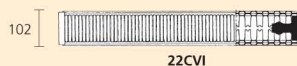

Eco Flag Válvula Integrada:

C&C Manaut, S.L.U

EDIFICIO CLIENSOR

Av. Vía Augusta, 85-87 - Planta 5ª, Norte

08174 Sant Cugat del Vallés (Barcelona)

Tel. 93 5796 767 - Fax. 93 570 00 13

Atención al cliente; 902 333 456

manaut@manaut.com

www.manaut.com