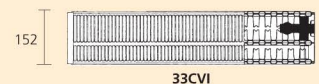

Eco Flag Válvula Integrada:

C&C Manaut, S.L.U

EDIFICIO CLIENSOR

Av. Vía Augusta, 85-87 - Planta 5ª, Norte

08174 Sant Cugat del Vallés (Barcelona)

Tel. 93 5796 767 - Fax. 93 570 00 13

Atención al cliente; 902 333 456

manaut@manaut.com

www.manaut.com