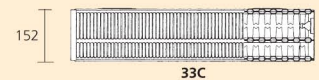

Radiadores de panel

Eco Flag

Los radiadores de panel Eco Flag, de Manaut, son el resultado de la dilatada experiencia de esta firma en la fabricación de radiadores de acero.

Calidad Manaut y tecnología de vanguardia

Los radiadores Eco Flag se fabrican en acero laminado en frío, de alta calidad, de 1,20 mm de espesor.

Su fabricación se realiza en diferentes fases totalmente automatizadas. Toda la producción se somete a diversos y rigurosos controles de calidad: desde la fusión de los semi-paneles y soldadura de convectoros y racores, hasta el tratamiento físico-químico final.

Cada panel es verificado a una presión de 8 bar, ofreciendo un alto coeficiente de seguridad a una presión de trabajo de 6 bar.

Un posterior pintado en imprimación y una segunda capa al polvo epoxi (color blanco RAL 9016), con secado en horno de alta temperatura, garantizan un acabado impecable y duradero.

Alto nivel de confort

Por la calidad de sus materias primas y su cuidada fabricación, transmiten homogéneamente el calor al ambiente, tanto por radiación como por convección.

Su baja inercia térmica les permite entrar rápidamente en temperatura, permitiendo una eficaz reducción del consumo.

La elegancia de sus líneas y su impecable acabado permiten una integración armoniosa en cualquier tipo de ambiente o decoración.

Amplia gama

Se ofrecen cuatro gamas: panel simple con convector, panel doble con simple convector, panel doble con doble convector y panel triple con triple convector (para ambos modelos).

Se suministran montados con dos laterales y rejilla superior, lo cual les confiere una estética de alto nivel.