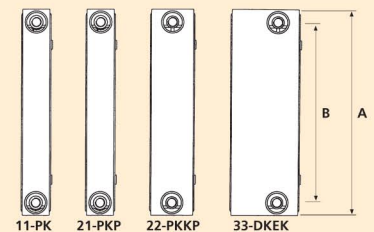

La elegancia de sus líneas y su impecable acabado permiten una integración armoniosa en cualquier tipo de ambiente o decoración.

Amplia gama

Se ofrecen cuatro gamas: panel simple con convector, panel doble con simple convector, panel doble con doble convector y panel triple con triple convector (para ambos modelos).

Se suministran montados con dos laterales y rejilla superior, lo cual les confiere una estética de alto nivel.

Todos los modelos se presentan en cinco alturas (300, 500, 600, 700 y 900 mm) y dieciséis longitudes (desde 400 mm hasta 3.000 mm). Incluyen blister con 1 tapón ciego, 1 tapón purgador orientable y 1 juego de soportes ménsula.

Asimismo, Manaut ofrece los paneles Eco Flag en versión con **válvula integrada**.

Características técnicas

Eco Flag	Potencia Nominal (EN 442 DT 50° C)									
	A: 300		500		600		700		900	
	B: 250		450		550		650		850	
	W/m	Kcal/h/m	W/m	Kcal/h/m	W/m	Kcal/h/m	W/m	Kcal/h/m	W/m	Kcal/h/m
exponente		exponente		exponente		exponente		exponente		
11-PK	546	470	868	746	1018	875	1161	998	1427	1227
	1,2981		1,3070		1,3115		1,3133		1,3170	
21-PKP	761	654	1156	994	1340	1152	1519	1306	1861	1600
	1,2803		1,3076		1,3213		1,3272		1,3390	
22-PKKP	961	826	1470	1264	1709	1470	1942	1670	2388	2054
	1,3094		1,3270		1,3558		1,3426		1,3561	
33-DKEK	1347	1158	2035	1750	2356	2026	2667	2294	3260	2804
	1,3140		1,3371		1,3486		1,3524		1,3600	

Eco Flag:

Eco Flag Válvula Integrada:

C&C Manaut, S.L.U

EDIFICIO CLIENSOR

Av. Vía Augusta, 85-87 - Planta 5ª, Norte

08174 Sant Cugat del Vallés (Barcelona)

Tel. 93 5796 767 - Fax. 93 570 00 13

Atención al cliente; 902 333 456

manaut@manaut.com

www.manaut.com